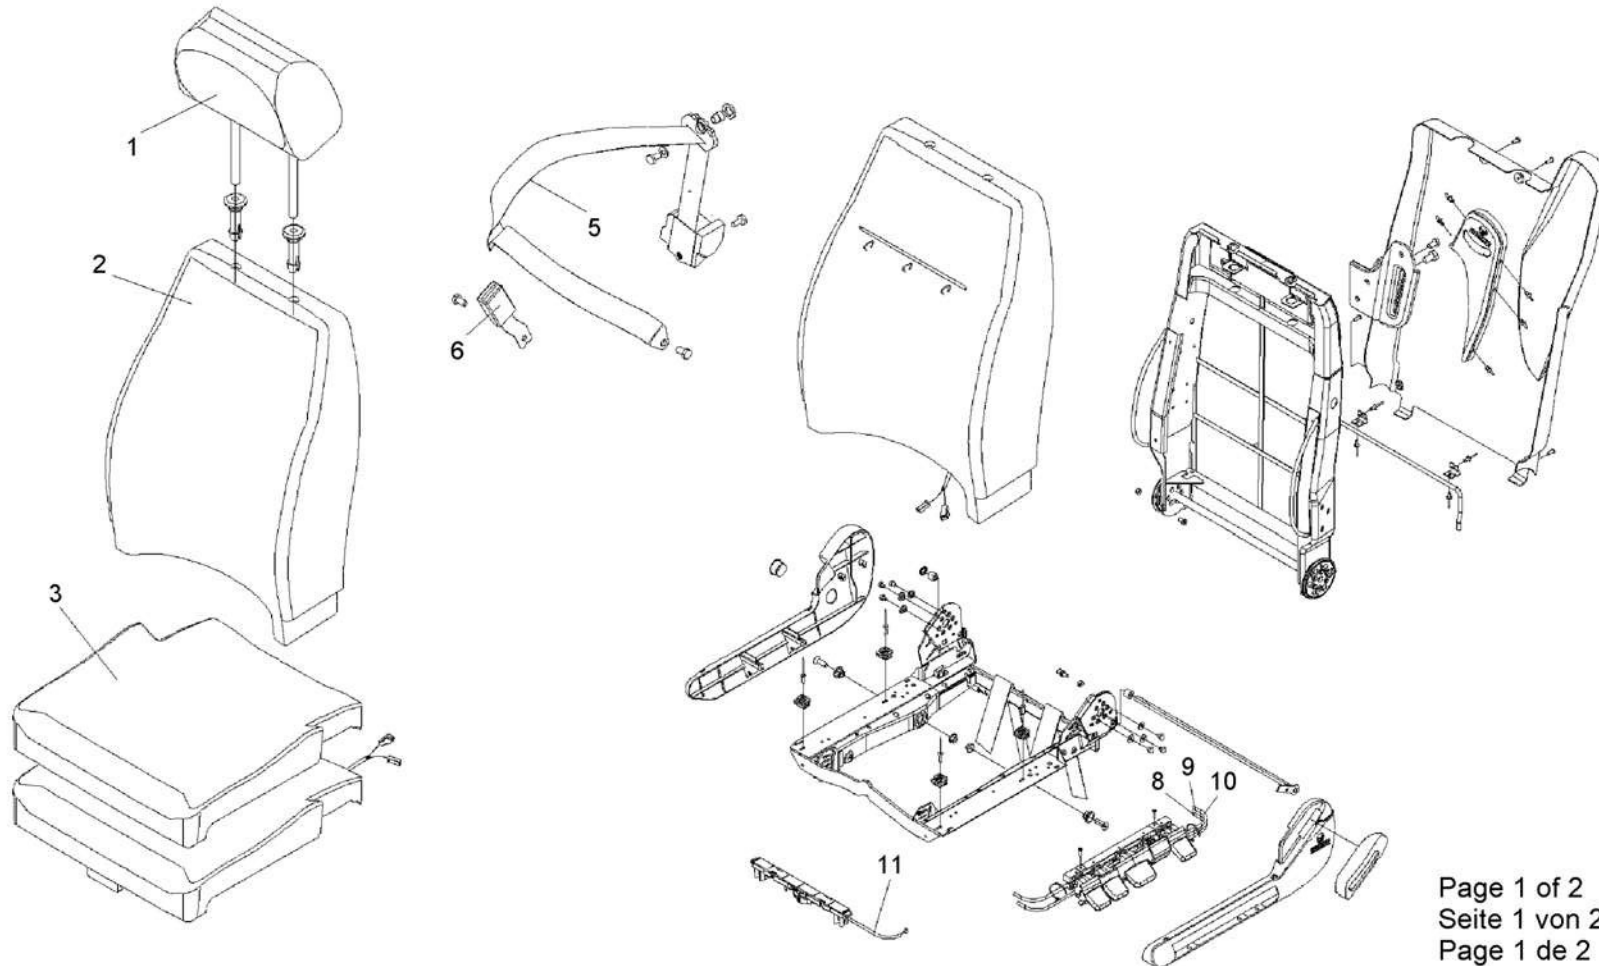

SEATASSY left
SITZ KPL links
SIEGE CPL a gauche

from No / up to No
WFN5RUDP7#2029101
WFN5RUDR1#2029160

Figure
Bild 99707013697
Figure

 **TADANO**
2600-14

Page 1 of 2
Seite 1 von 2
Page 1 de 2

SEATASSY left
SITZ KPL links
SIEGE CPL a gauche

from No / up to No
WFN5RUDP7#2029101
WFN5RUDR1#2029160

Figure
Bild 99707013697
Figure

 **TADANO**
2600-14

Page 2 of 2
Seite 2 von 2
Page 2 de 2