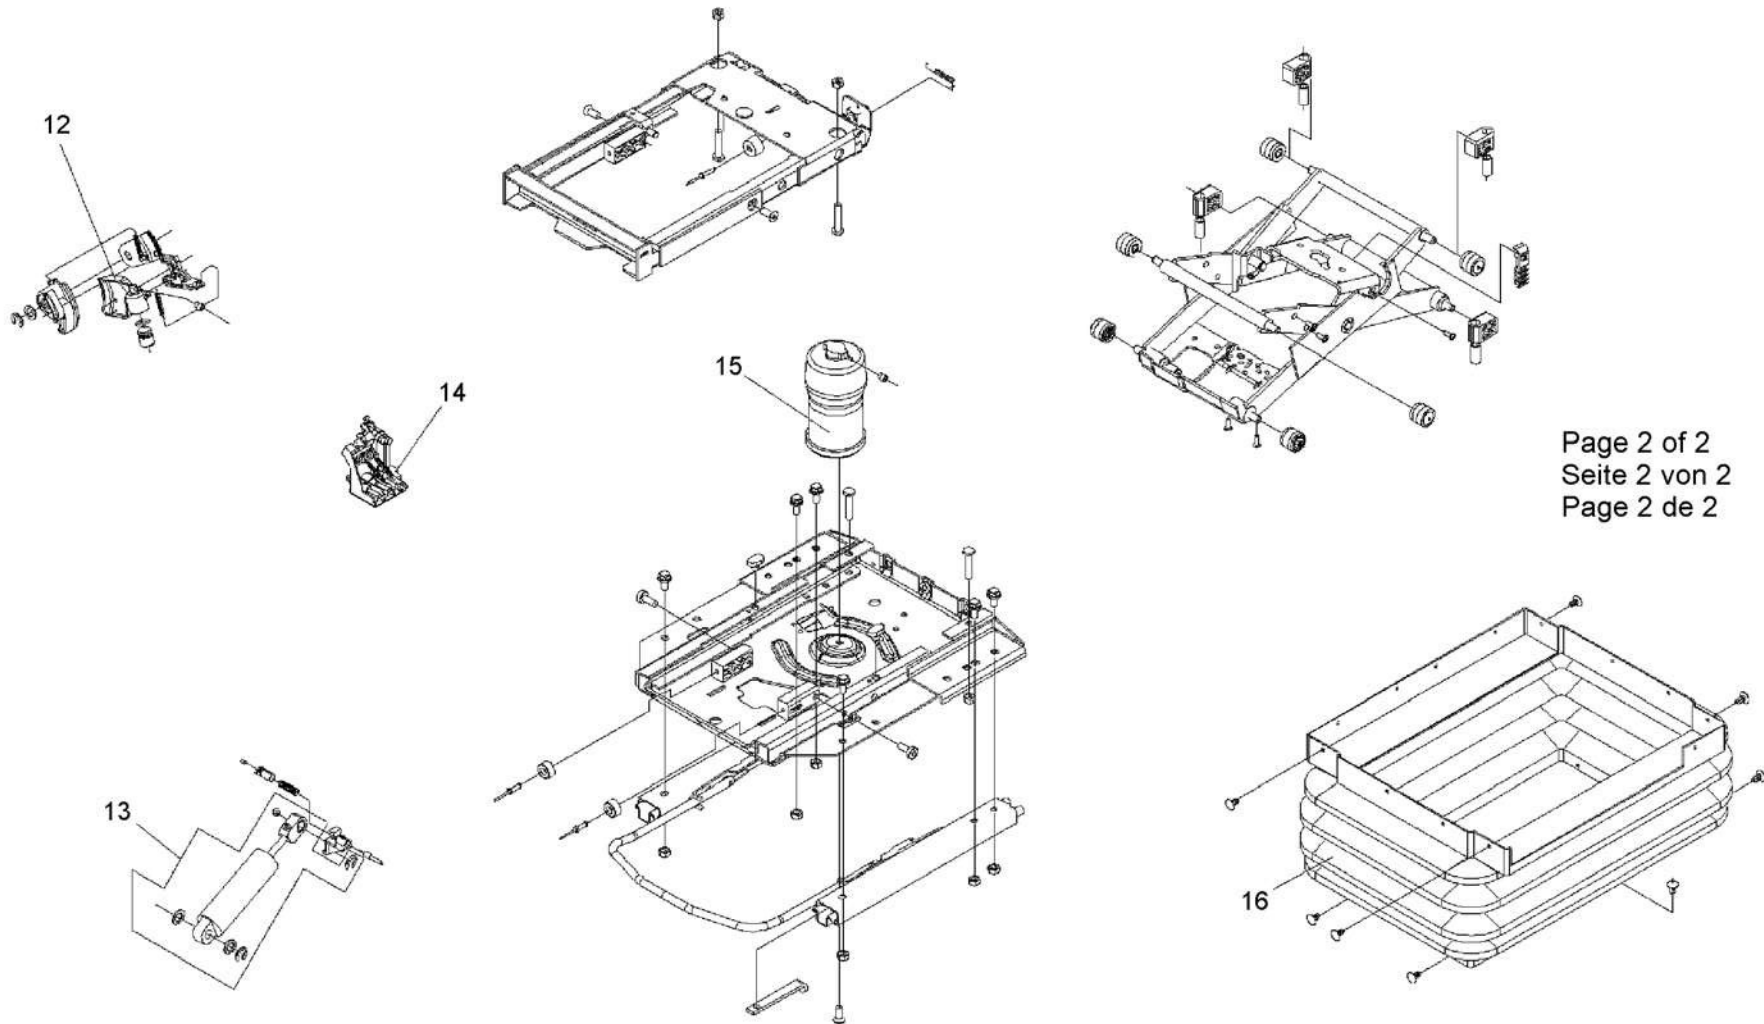

SEATASSY left
SITZ KPL links
SIEGE CPL a gauche

from No / up to No
WFN5RUDP7#2029101
WFN5RUDR1#2029160

Figure
Bild 99707013697
Figure

 **TADANO**
2600-14

Page 1 of 2
Seite 1 von 2
Page 1 de 2

SEATASSY left
SITZ KPL links
SIEGE CPL a gauche

from No / up to No
WFN5RUDP7#2029101
WFN5RUDR1#2029160

Figure
Bild 99707013697
Figure

 **TADANO**
2600-14

Page 2 of 2
Seite 2 von 2
Page 2 de 2